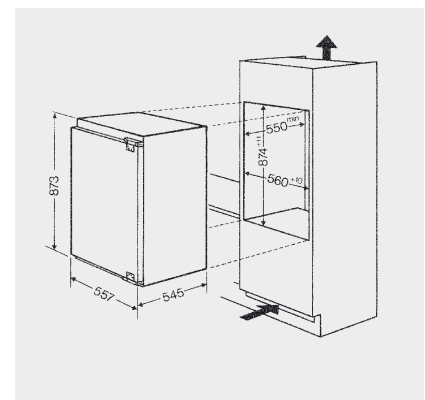

¹ Energieeffizienzklassen-Spektrum von A+++ bis D